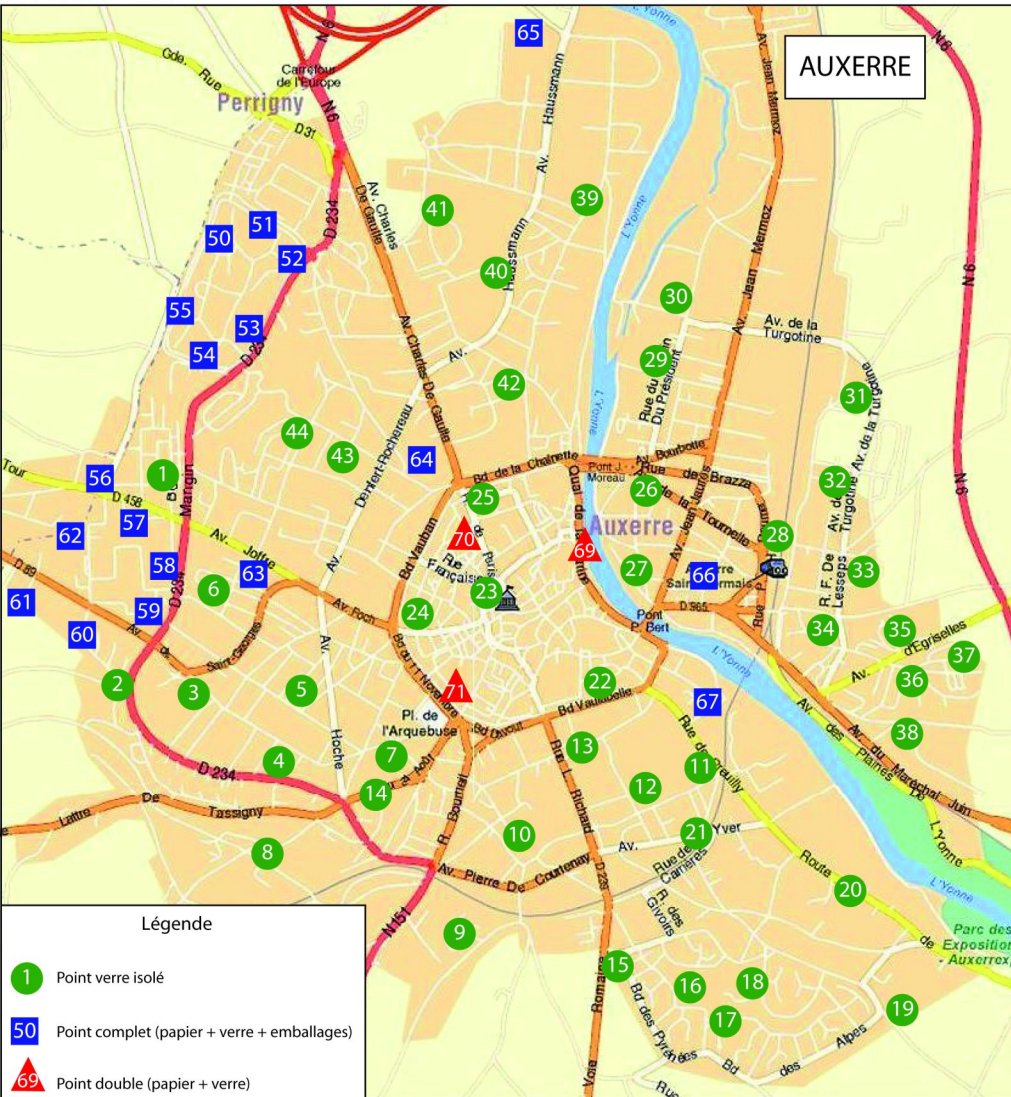

# EMPLACEMENTS DES POINTS RECYCLAGE SUR AUXERRE

Quartier	Adresse/Repères
1	Sainte-Geneviève Rue Carpeaux
2	Brichères Boulevard Lyautey (Parking)
3	Brichères Rue Poincaré (Parking)
4	Brichères Place Fernand Clas
5	Les Boussicats Avenue Victor Hugo
6	Les Boussicats Rue des Lisérons
7	Les Boussicats Rue du 14 Juillet - intersection avec la Rue Dunand
8	Saint-Julien - Saint-Amâtre Rue Louis Braille - intersection avec la rue du Carré Pâtisier
9	Saint-Julien - Saint-Amâtre Rue Clos de la Fontaine (Lotissement)
10	Saint-Julien - Saint-Amâtre Rue Rantheaume/Parc Arboretum
11	Saint-Julien - Saint-Amâtre Rue des Montardoins
12	Saint-Julien - Saint-Amâtre Rue des Montardoins bis
13	Saint-Julien - Saint-Amâtre Rue de l'Eperon - Parking
14	Saint-Julien - Saint-Amâtre Place de la Gare
15	Piedaloues - La Noue Boulevard des Pyrénées
16	Piedaloues - La Noue Place de Normandie
17	Piedaloues - La Noue Rue d'Aquitaine
18	Piedaloues - La Noue Place de l'Île de France
19	Piedaloues - La Noue Boulevard des Alpes, intersection avec Chemin des Montardoins
20	Piedaloues - La Noue Camping Municipal
21	Piedaloues - La Noue Rue des Carrières
22	Centre-Ville Rue du Puits des Dames
23	Centre-Ville Place des Cordeliers
24	Centre-Ville Angle rue Egély/Boulevard Vauban
25	Centre-Ville Angle rue de Paris/Boulevard de la Chainette
26	Saint-Gervais - Brazza Avenue de la Tourneille - intersection avec la rue Etienne Dolet
27	Saint-Gervais - Brazza Rue Etienne Dolet (Devant Parc Roscoff)
28	Saint-Gervais - Brazza Parking de la Gare
29	Saint-Gervais - Brazza Rue des Champoulairens (face L.A.D.A.F.T.)
30	Saint-Gervais - Brazza Rue du Moulin du Président
31	Rive-Droite Avenue de la Turgotine - intersection avec la rue de la Renardière
32	Rive-Droite Avenue de la Turgotine - intersection avec la rue des Fontenottes
33	Rive-Droite Rue de la Pérouse (face rue Colbert)
34	Rive-Droite Rue des Images (Parking commerces)
35	Rive-Droite Allée Champlain
36	Rive-Droite Rue de Lambaréné (à côté E.D.F.)
37	Rive-Droite Avenue de Vaux Profonde
38	Rive-Droite Cité des Plattes
39	Conches-Clairions Rue Guynemer - intersection avec la rue Gustave Eiffel
40	Conches-Clairions Avenue Haussmann (à côté du Cimetière)
41	Conches-Clairions Gendarmerie Mobile - Avenue Fontaine Sainte-Marguerite
42	Conches-Clairions Av. Pierre Scherrer - intersection avec la rue Girard de Cailleux
43	Les Rosoirs Gendarmerie des Migraines
44	Les Rosoirs Rue de Wagram - intersection avec la rue du Général Defontaine
45	Les Chesnez Rue d'Appigny (face Salle des Fêtes)
46	Jonches N77 Face aux écoles (sur le Parking)
47	Laborde Rue des Rouges-Gorges
48	Laborde Rue de Sougères (derrière Monument aux morts)
49	Laborde La Tour Coulon (Lotissement)
50	Saint-Siméon Allée Heurtelbise Haut
51	Saint-Siméon Allée Roncelin
52	Saint-Siméon Allée Heurtelbise Bas
53	Saint-Siméon Parking Ville Bricomarché
54	Saint-Siméon Allée de Beauvoir
55	Saint-Siméon Maison de Quartier
56	Sainte-Geneviève Chemin de Bréandés
57	Sainte-Geneviève Place Degas (derrière la maison de quartier)
58	Sainte-Geneviève Avenue Delacroix
59	Sainte-Geneviève Avenue Courbet
60	Bichères Boulevard Lafayette
61	Bichères Avenue de Saint-Georges (Parking Champion)
62	Sainte-Geneviève Avenue Ingres
63	Les Boussicats Parking Leader Price
64	Les Rosoirs Rue des Migraines (Parking Gare Routière)
65	Conches-Clairions Parking Géant Casino
66	Saint-Gervais - Brazza Parking Teclerc
67	Saint-Julien - Saint-Amâtre Parking ATAC (rue de Preully)
68	Vaux Rue de Vallan (vers le cimetière)
69	Centre-Ville Quai de la République
70	Centre-Ville Place du Palais de Justice
71	Centre-Ville Boulevard du 11 novembre