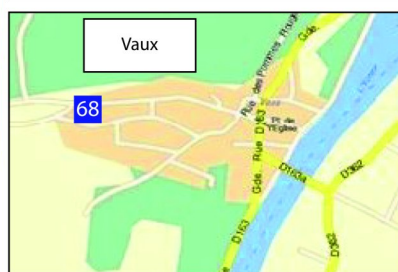

# EMPLACEMENTS DES POINTS RECYCLAGE SUR AUXERRE

Quartier	Adresse/Repères
1	Sainte-Geneviève Rue Carpeaux
2	Brichères Boulevard Lyautey (Parking)
3	Brichères Rue Poincaré (Parking)
4	Brichères Place Fernand Clas
5	Les Boussicats Avenue Victor Hugo
6	Les Boussicats Rue des Lisérons
7	Les Boussicats Rue du 14 Juillet - intersection avec la Rue Dunand
8	Saint-Julien - Saint-Amâtre Rue Louis Braille - intersection avec la rue du Carré Pâtisier
9	Saint-Julien - Saint-Amâtre Rue Clos de la Fontaine (Lotissement)
10	Saint-Julien - Saint-Amâtre Rue Rantheaume/Parc Arboretum
11	Saint-Julien - Saint-Amâtre Rue des Montardoins
12	Saint-Julien - Saint-Amâtre Rue des Montardoins bis
13	Saint-Julien - Saint-Amâtre Rue de l'Eperon - Parking
14	Saint-Julien - Saint-Amâtre Place de la Gare
15	Piedaloues - La Noue Boulevard des Pyrénées
16	Piedaloues - La Noue Place de Normandie
17	Piedaloues - La Noue Rue d'Aquitaine
18	Piedaloues - La Noue Place de l'Île de France
19	Piedaloues - La Noue Boulevard des Alpes, intersection avec Chemin des Montardoins
20	Piedaloues - La Noue Camping Municipal
21	Piedaloues - La Noue Rue des Carrières
22	Centre-Ville Rue du Puits des Dames
23	Centre-Ville Place des Cordeliers
24	Centre-Ville Angle rue Egély/Boulevard Vauban
25	Centre-Ville Angle rue de Paris/Boulevard de la Chainette
26	Saint-Gervais - Brazza Avenue de la Tourneille - intersection avec la rue Etienne Dolet
27	Saint-Gervais - Brazza Rue Etienne Dolet (Devant Parc Roscoff)
28	Saint-Gervais - Brazza Parking de la Gare
29	Saint-Gervais - Brazza Rue des Champoulairens (face L.A.D.A.F.T.)
30	Saint-Gervais - Brazza Rue du Moulin du Président
31	Rive-Droite Avenue de la Turgotine - intersection avec la rue de la Renardière
32	Rive-Droite Avenue de la Turgotine - intersection avec la rue des Fontenottes
33	Rive-Droite Rue de la Pérouse (face rue Colbert)
34	Rive-Droite Rue des Images (Parking commerces)
35	Rive-Droite Allée Champlain
36	Rive-Droite Rue de Lambaréné (à côté E.D.F.)
37	Rive-Droite Avenue de Vaux Profonde
38	Rive-Droite Cité des Plattes
39	Conches-Clairions Rue Guynemer - intersection avec la rue Gustave Eiffel
40	Conches-Clairions Avenue Haussmann (à côté du Cimetière)
41	Conches-Clairions Gendarmerie Mobile - Avenue Fontaine Sainte-Marguerite
42	Conches-Clairions Av. Pierre Scherrer - intersection avec la rue Girard de Cailleux
43	Les Rosoirs Gendarmerie des Migraines
44	Les Rosoirs Rue de Wagram - intersection avec la rue du Général Defontaine
45	Les Chesnez Rue d'Appigny (face Salle des Fêtes)
46	Jonches N77 Face aux écoles (sur le Parking)
47	Laborde Rue des Rouges-Gorges
48	Laborde Rue de Sougères (derrière Monument aux morts)
49	Laborde La Tour Coulon (Lotissement)
50	Saint-Siméon Allée Heurtelbise Haut
51	Saint-Siméon Allée Roncelin
52	Saint-Siméon Allée Heurtelbise Bas
53	Saint-Siméon Parking Ville Bricomarché
54	Saint-Siméon Allée de Beauvoir
55	Saint-Siméon Maison de Quartier
56	Sainte-Geneviève Chemin de Bréandés
57	Sainte-Geneviève Place Degas (derrière la maison de quartier)
58	Sainte-Geneviève Avenue Delacroix
59	Sainte-Geneviève Avenue Courbet
60	Bichères Boulevard Lafayette
61	Bichères Avenue de Saint-Georges (Parking Champion)
62	Sainte-Geneviève Avenue Ingres
63	Les Boussicats Parking Leader Price
64	Les Rosoirs Rue des Migraines (Parking Gare Routière)
65	Conches-Clairions Parking Géant Casino
66	Saint-Gervais - Brazza Parking Teclerc
67	Saint-Julien - Saint-Amâtre Parking ATAC (rue de Preully)
68	Vaux Rue de Vallan (vers le cimetière)
69	Centre-Ville Quai de la République
70	Centre-Ville Place du Palais de Justice
71	Centre-Ville Boulevard du 11 novembre